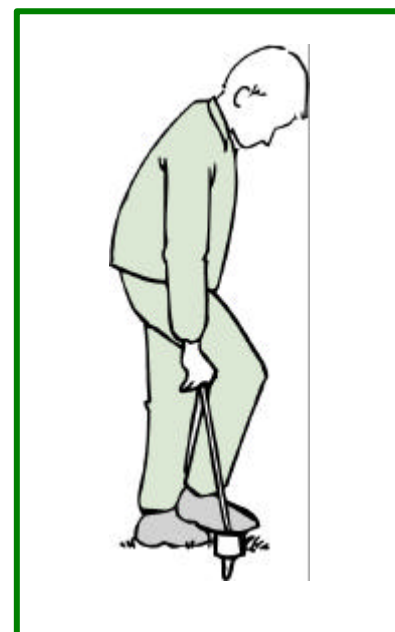

04.08 Campionatore Dachnowsky

Campionatore per prelievi a quota specifica consistente in un tubo in acciaio con bordo tagliente, ed un'asta con punta a cono che scorre all'interno del tubo. Adatto a ricerca geologico-ambientale e sul C-14 (cronologia).